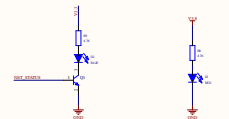

SIM卡

USB

DC-DC

LDO

NET

POWER

电平转换IC

排针