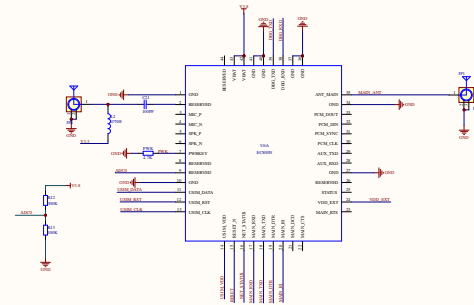

SIM卡

USB

DC-DC

LDO

NET

POWER

电平转换IC

排针