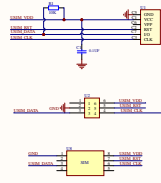

SIM卡

USB

DC-DC

LDO

NET

POWER

电平转换IC

排针