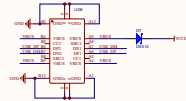

SIM卡

USB

DC-DC

LDO

NET

POWER

电平转换IC

排针