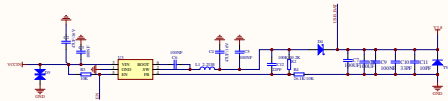

SIM卡

USB

DC-DC

LDO

NET

POWER

电平转换IC

排针