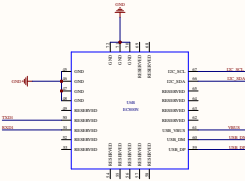

SIM卡

USB

DC-DC

LDO

NET

POWER

电平转换IC

排针